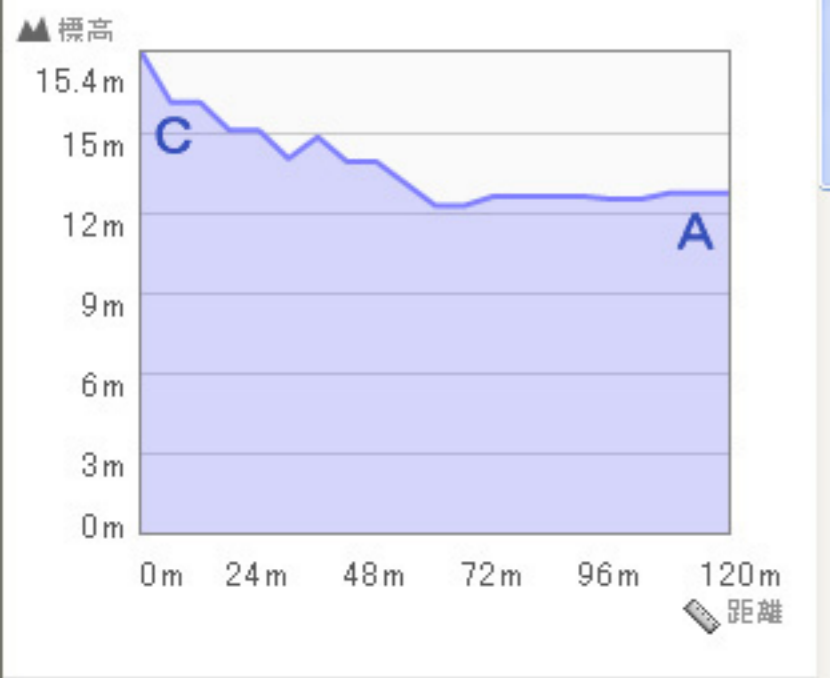

地図から探す ルート探索 マイページ

条件設定 探索 ×条件をクリア

※地名または施設名を入力するか、地図上の地点で右クリックして「出発地に設定」「目的地に設定」を選択してください。

標高グラフを表示

経路 距離: 0.17km 時間: 2分

静岡県熱海市中央町1

(C)Yahoo Japan, (C)ZENRIN 利用規約 (C)Yahoo Japan