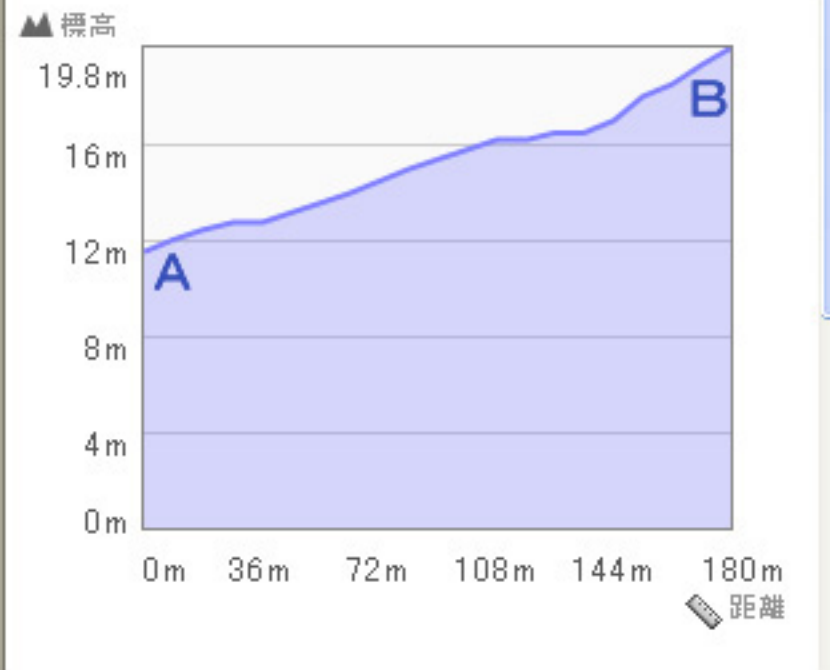

地図から探す ルート探索 マイページ

探索 ×条件をクリア

※地名または施設名を入力するか、地図上の地点で右クリックして「出発地に設定」「目的地に設定」を選択してください。

標高グラフを表示

経路 距離: 0.305km 時間: 3分

静岡県熱海市中央町18